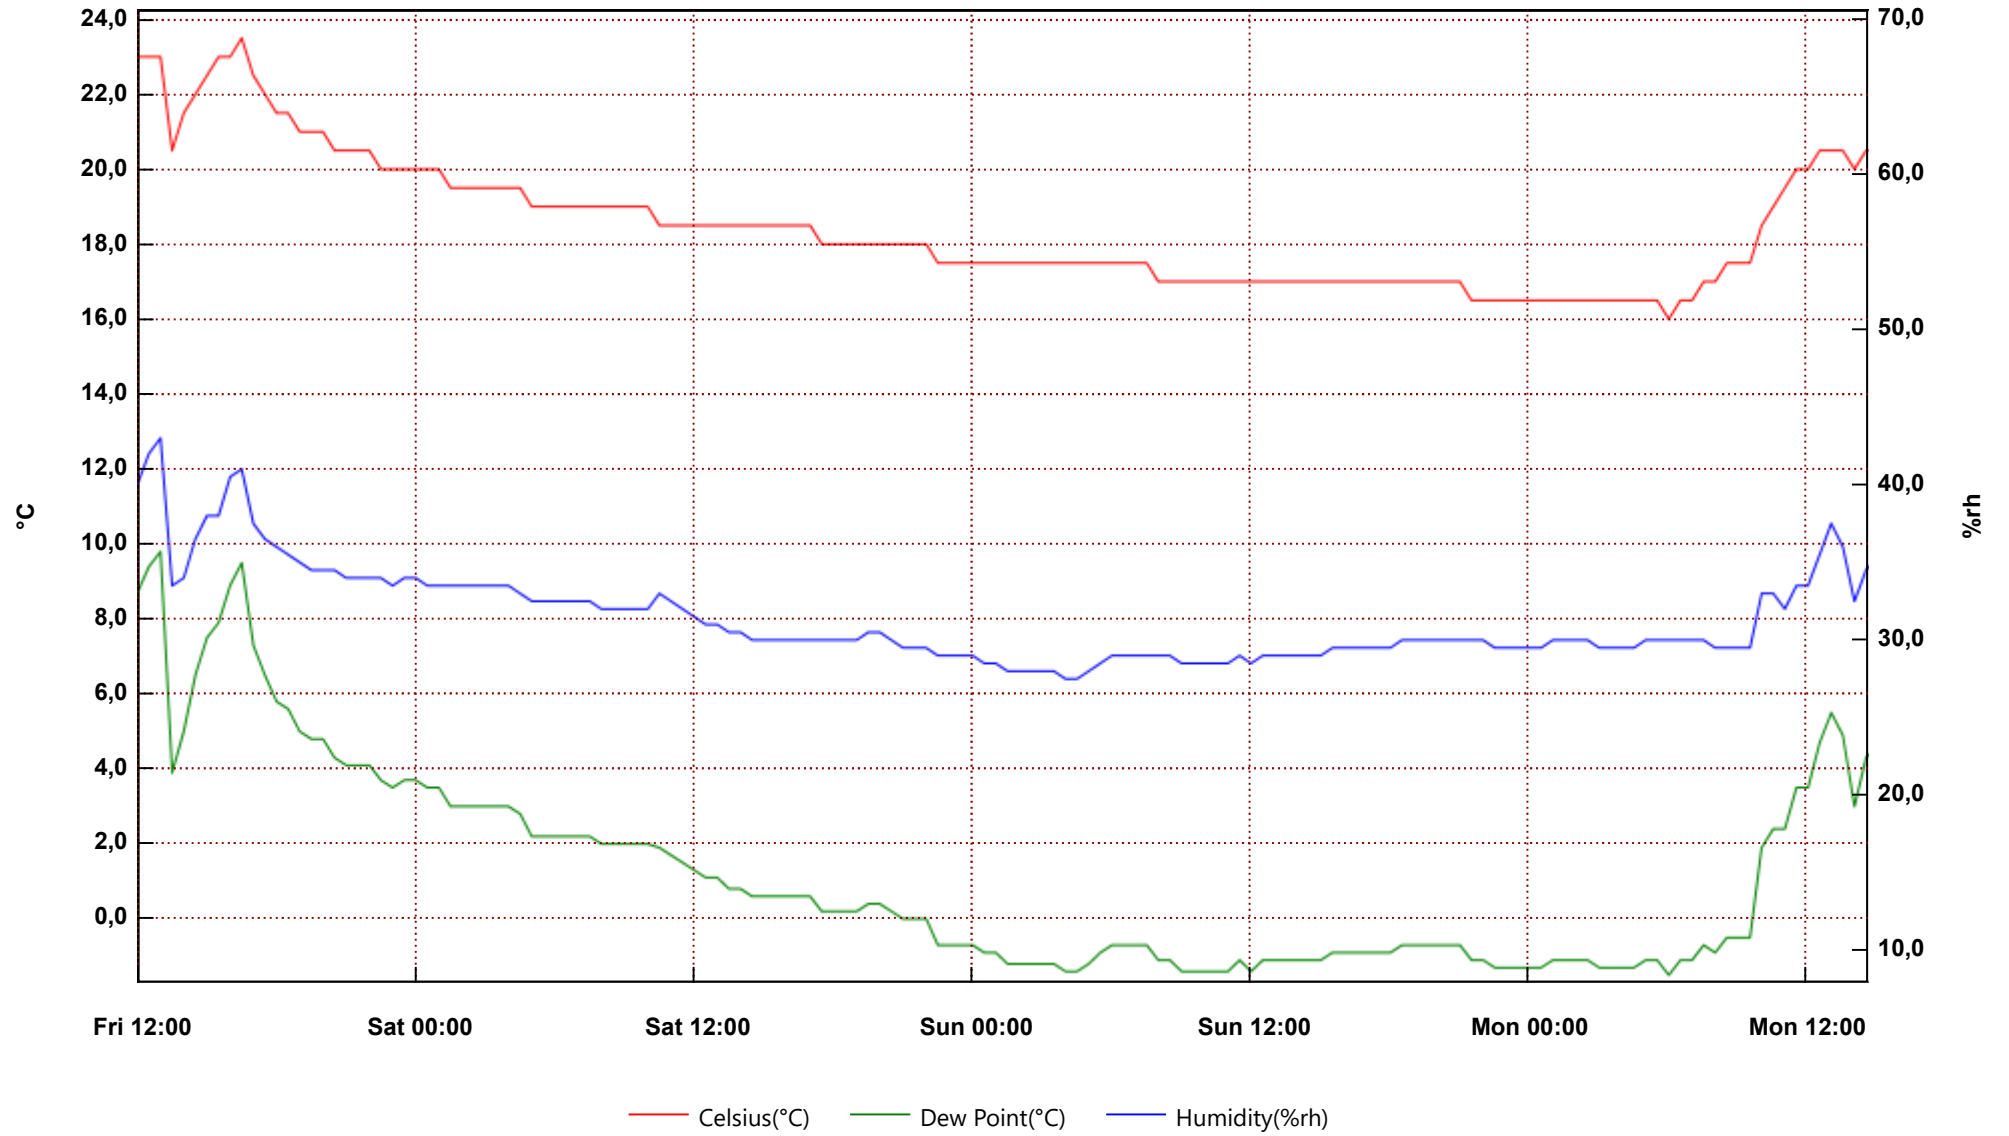

UT 100

From: venerdì 1 dicembre 2017 11.59.25 - To: lunedì 4 dicembre 2017 14.42.30